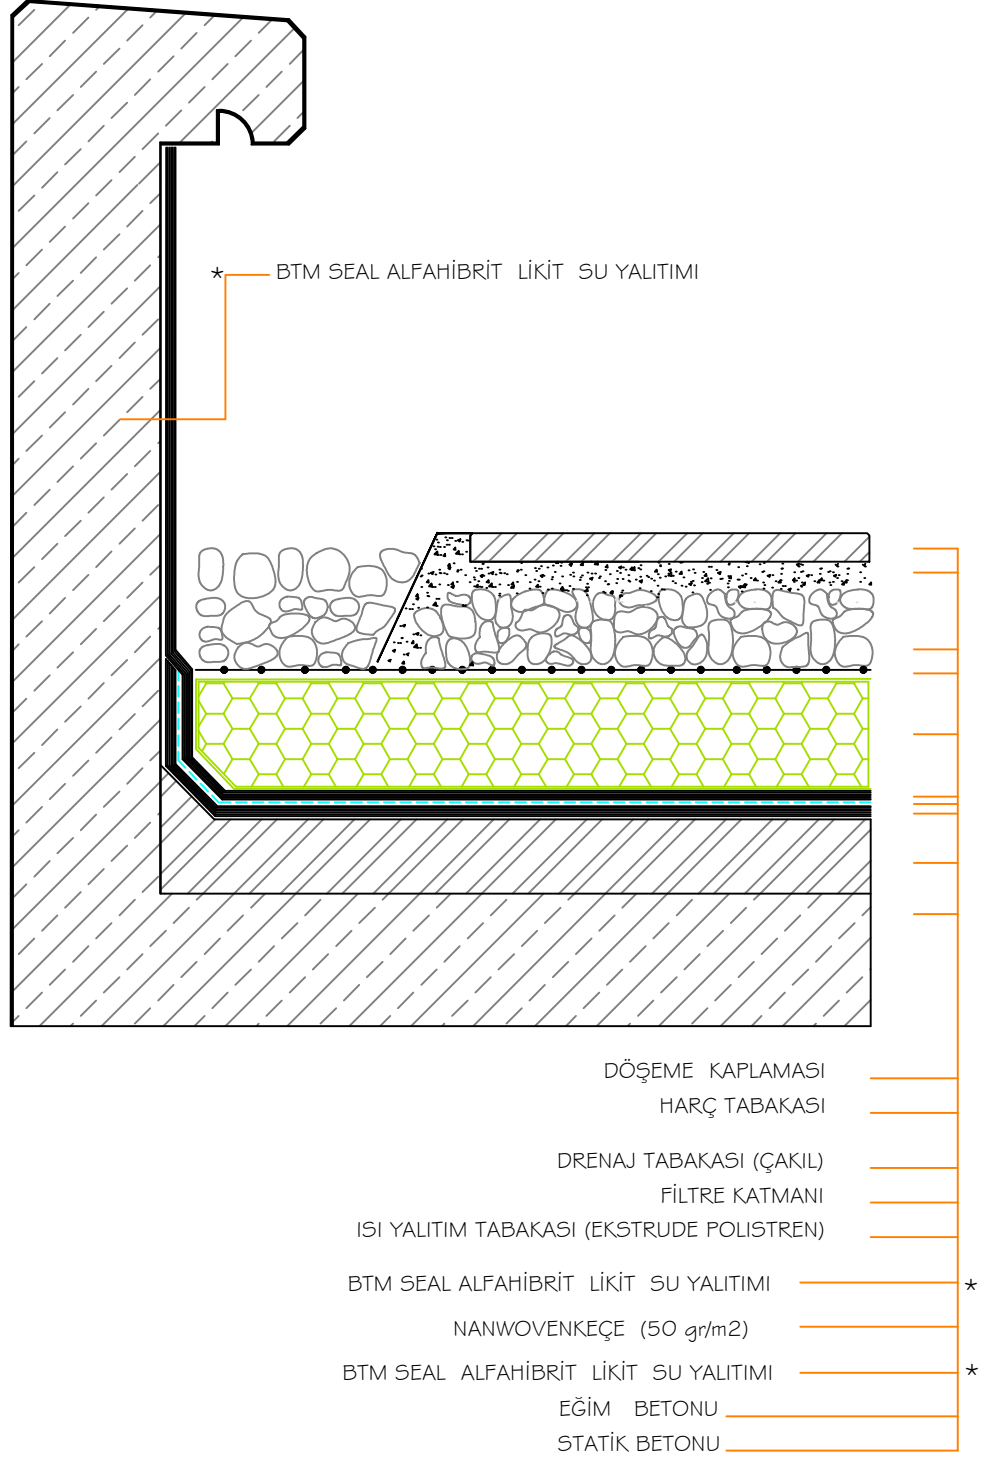

ISI YALITIMLI GEZİLEN TERAS ÇATI PARAPET DETAYI (TERS ÇATI)

* BTM SEAL ALFAHİBRİT Likit membran cinsleri için BTM A.Ş.'ne danışınız.