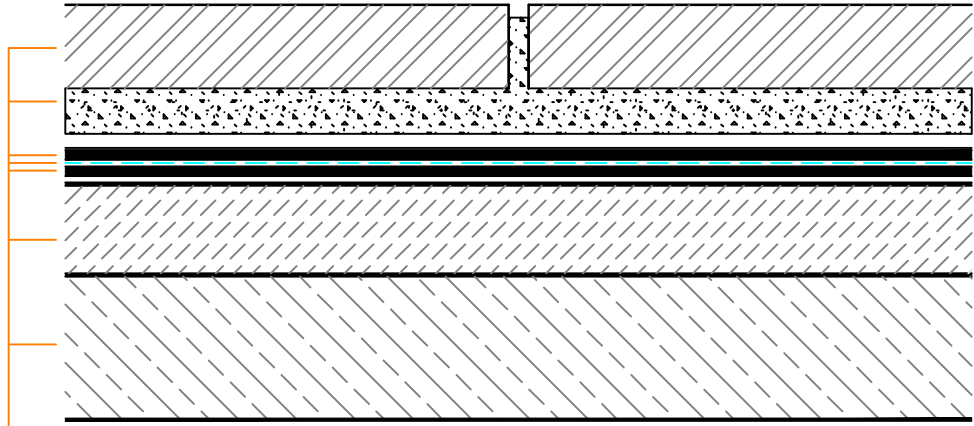

ISI YALITIMSIZ GEZİLEN TERAS ÇATI

- DÖŞEME KAPLAMASI
- HARÇ
- AYIRICI TABAKA
- * — BTM SEAL ALFAHİBRİT LİKİT SU YALITIMI
- NANWOVENKEÇE (50 gr/m²)
- * — BTM SEAL ALFAHİBRİT LİKİT SU YALITIMI
- EĞİM BETONU
- STATİK BETONU

* BTM SEAL ALFAHİBRİT Lıkıt membran cinsleri için BTM A.Ş.'ne danışınız.