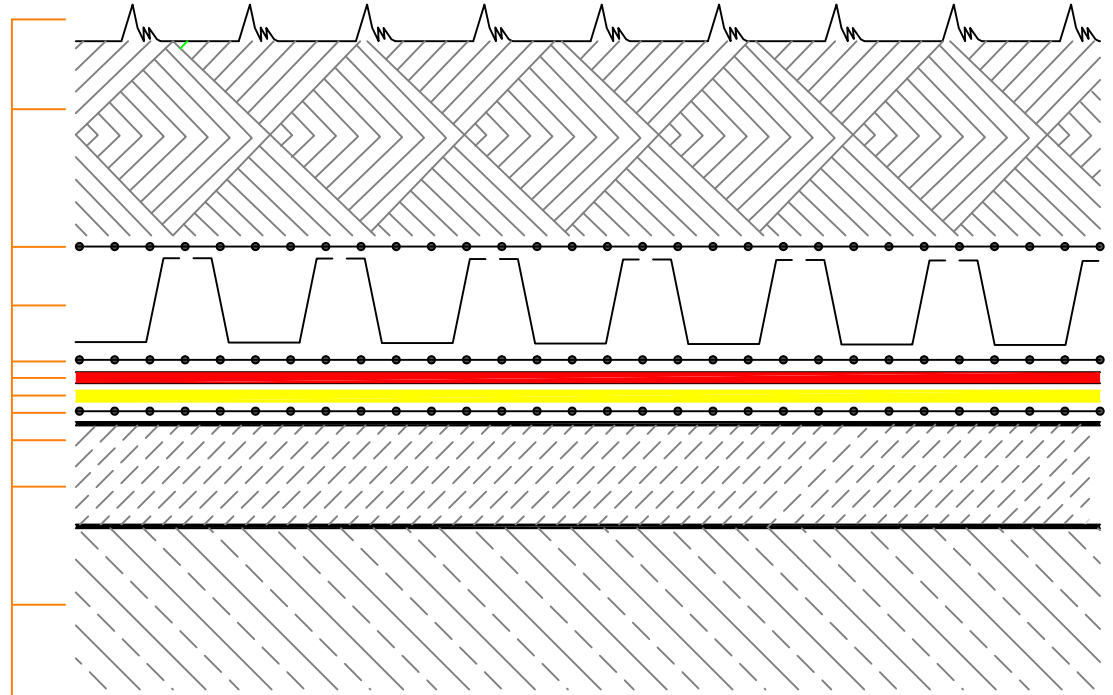

BTM POLYPLAN PVC ÖRTÜ BAHÇE ÇATI ÇÖZÜMÜ

- Bitki
- BAHÇE TOPRAĞI
- AYIRICI FİLTRE
- DRENAJ LEVHASI (DELİKLİ)
- NEM TUTUCU GEOTEKSTİLKEÇE FİLTRE
- KÖK TUTUCU FOLYO
- * — BTM POLYPLAN PVC ÖRTÜ
- GEOTEKSTİLKEÇE (KORUYUCU)
- EĞİM BETONU
- STATİK BETONU

* POLYPLAN örtü cinsleri için BTM A.Ş.'ne danışınız.

ölçeksizdir