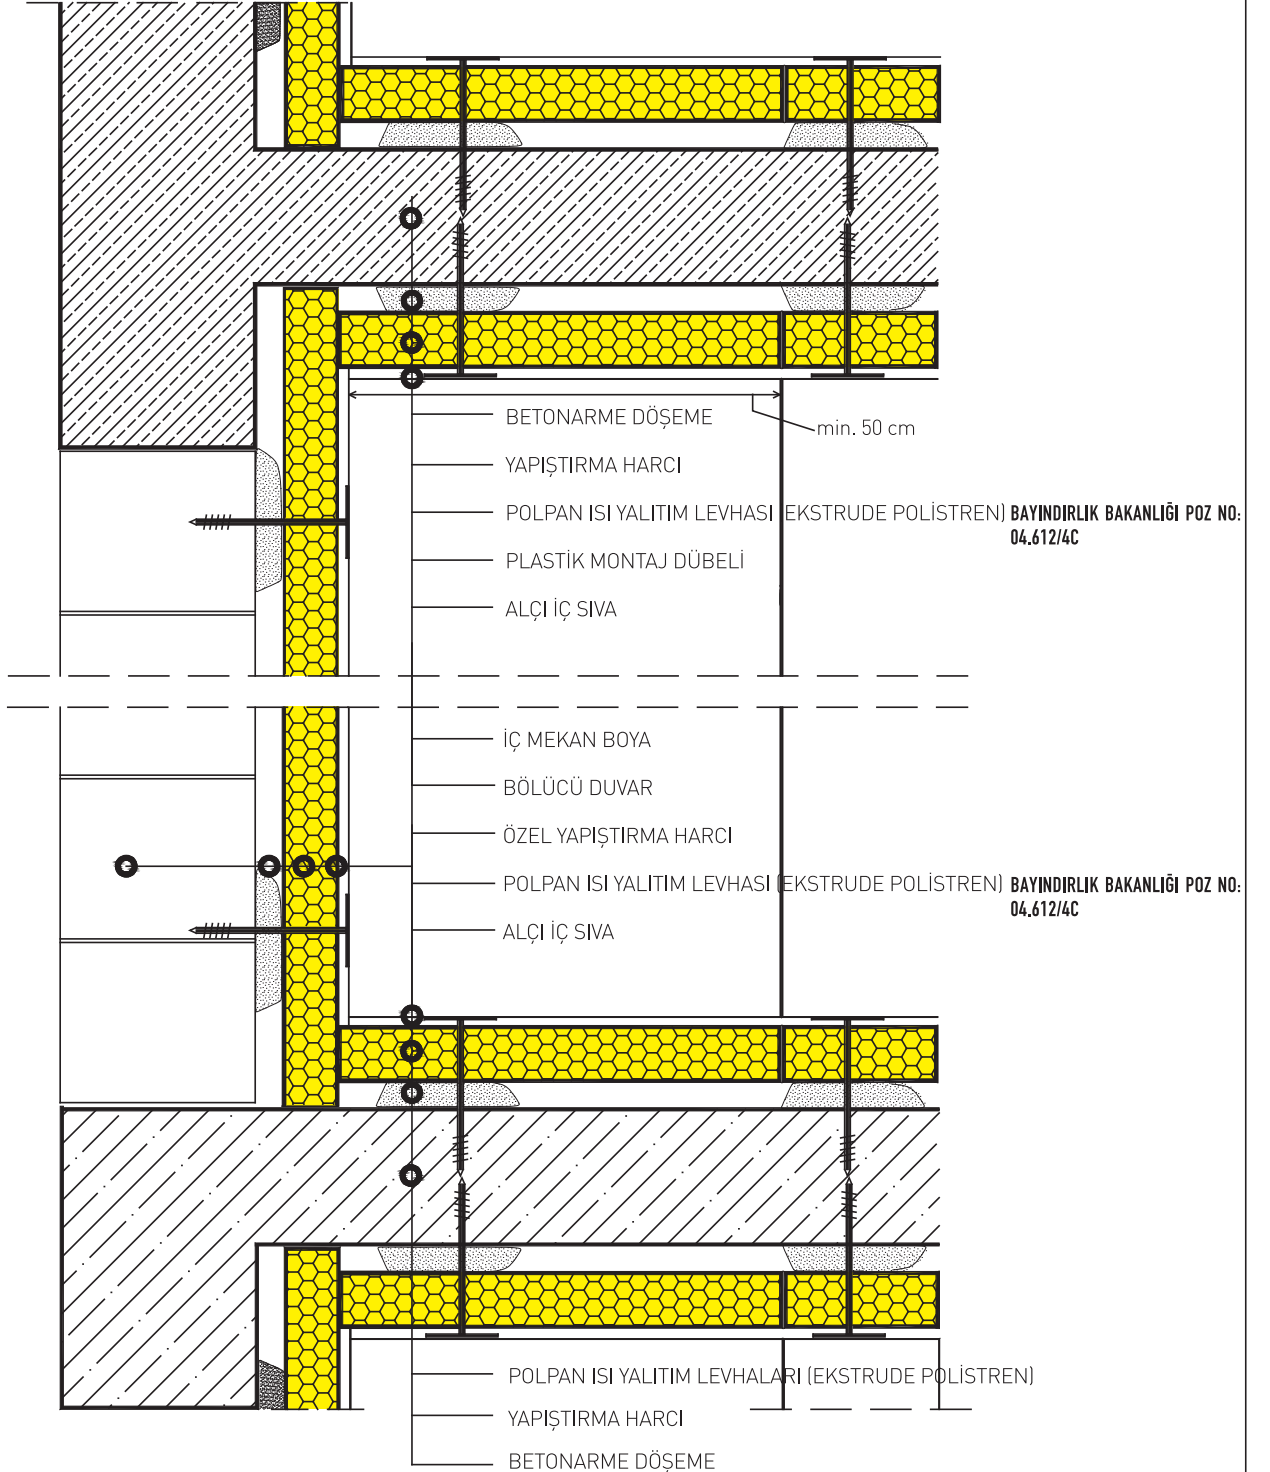

ISI YALITIMLI DIŐ DUVAR (PREKAST GİYDİRME CEPHE UYGULAMASI)

PREKAST ELEMAN

PROFİL ASKI SİSTEMİ

MİNERAL YÜN ISI YALITIM LEVHASI

MEKANİK TESPİT VEYA BAĞLAMA
YÖNTEMİYLE MONTE EDİLECEK

DIŐ DUVAR

ISI YALITIMLI DIŞ DUVAR (DIŞTAN MANTOLAMA UYGULAMASI)

ISI YALITIMLI DIŞ DUVAR (İÇTEN YALITIM UYGULAMASI)

* POLPAN ISI YALITIMI LEVHA tipleri için BTM A.Ş.'ne danışınız.

DÖŞEME - TAVAN - DUVAR BİRLEŞİMİ (İÇTEN YALITIM) (ISI KÖPRÜLERİNİ ÖNLEME)

* POLPAN ISI YALITIMI LEVHA tipleri için BTM A.Ş.'ne danışınız.