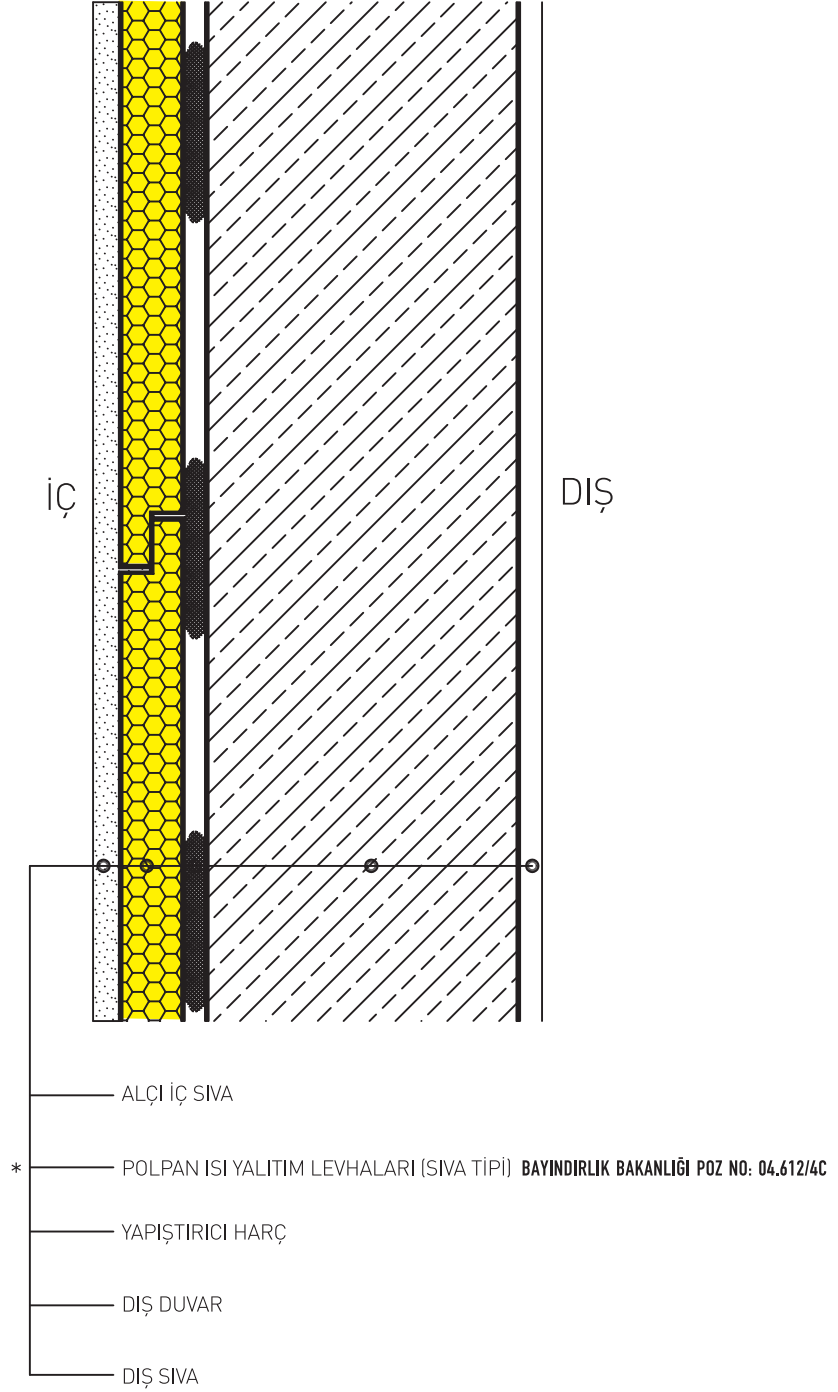

ISI YALITIMLI DIŐ DUVAR (PREKAST GİYDİRME CEPHE UYGULAMASI)

PREKAST ELEMAN

PROFİL ASKI SİSTEMİ

MİNERAL YÜN ISI YALITIM LEVHASI

MEKANİK TESPİT VEYA BAĞLAMA
YÖNTEMİYLE MONTE EDİLECEK

DIŐ DUVAR

ISI YALITIMLI DIŞ DUVAR (DIŞTAN MANTOLAMA UYGULAMASI)

ISI YALITIMLI DIŞ DUVAR (İÇTEN YALITIM UYGULAMASI)

* POLPAN ISI YALITIMI LEVHA tipleri için BTM A.Ş.'ne danışınız.

DÖŞEME - TAVAN - DUVAR BİRLEŞİMİ (İÇTEN YALITIM) (ISI KÖPRÜLERİNİ ÖNLEME)

* POLPAN ISI YALITIMI LEVHA tipleri için BTM A.Ş.'ne danışınız.