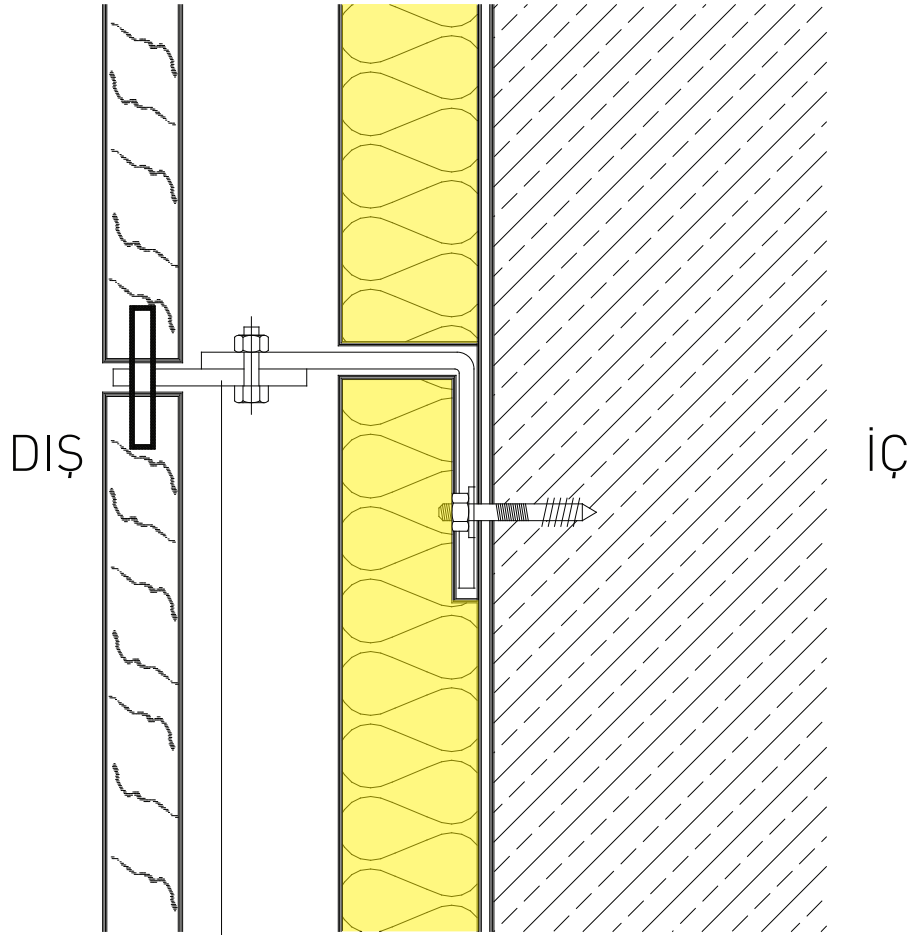

ISI YALITIMLI DIŐ DUVAR (PREKAST GİYDİRME CEPHE UYGULAMASI)

PREKAST ELEMAN

PROFİL ASKI SİSTEMİ

MİNERAL YÜN ISI YALITIM LEVHASI

MEKANİK TESPİT VEYA BAĞLAMA
YÖNTEMİYLE MONTE EDİLECEK

DIŐ DUVAR

ISI YALITIMLI DIŞ DUVAR (DIŞTAN MANTOLAMA UYGULAMASI)

ISI YALITIMLI DIŞ DUVAR (İÇTEN YALITIM UYGULAMASI)

* POLPAN ISI YALITIMI LEVHA tipleri için BTM A.Ş.'ne danışınız.

DÖŞEME - TAVAN - DUVAR BİRLEŞİMİ (İÇTEN YALITIM) (ISI KÖPRÜLERİNİ ÖNLEME)

* POLPAN ISI YALITIMI LEVHA tipleri için BTM A.Ş.'ne danışınız.