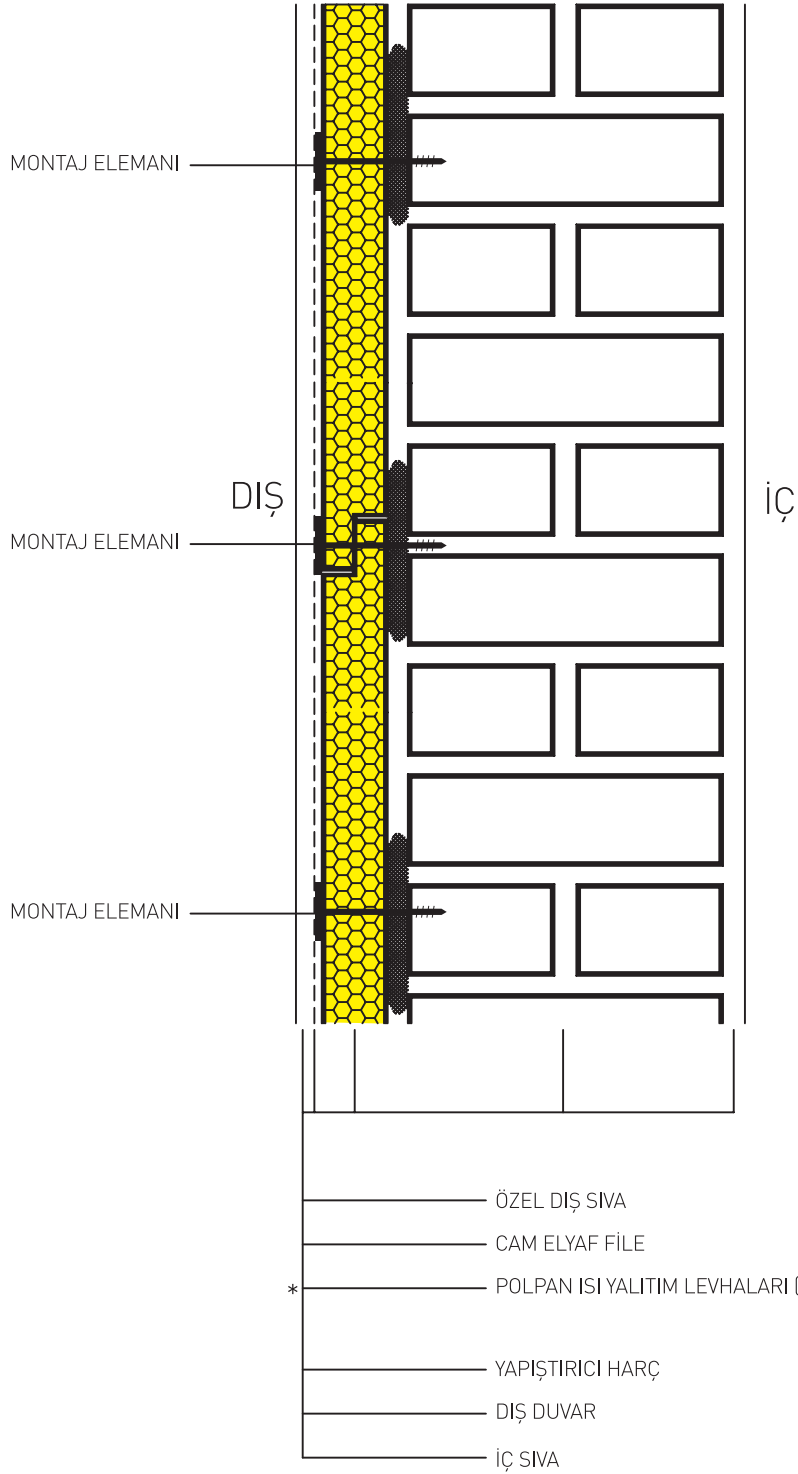

ISI YALITIMLI DIŐ DUVAR (PREKAST GİYDİRME CEPHE UYGULAMASI)

PREKAST ELEMAN

PROFİL ASKI SİSTEMİ

MİNERAL YÜN ISI YALITIM LEVHASI

MEKANİK TESPİT VEYA BAĞLAMA
YÖNTEMİYLE MONTE EDİLECEK

DIŐ DUVAR

ISI YALITIMLI DIŞ DUVAR (DIŞTAN MANTOLAMA UYGULAMASI)

ISI YALITIMLI DIŞ DUVAR (İÇTEN YALITIM UYGULAMASI)

* POLPAN ISI YALITIMI LEVHA tipleri için BTM A.Ş.'ne danışınız.

DÖŞEME - TAVAN - DUVAR BİRLEŞİMİ (İÇTEN YALITIM) (ISI KÖPRÜLERİNİ ÖNLEME)

* POLPAN ISI YALITIMI LEVHA tipleri için BTM A.Ş.'ne danışınız.